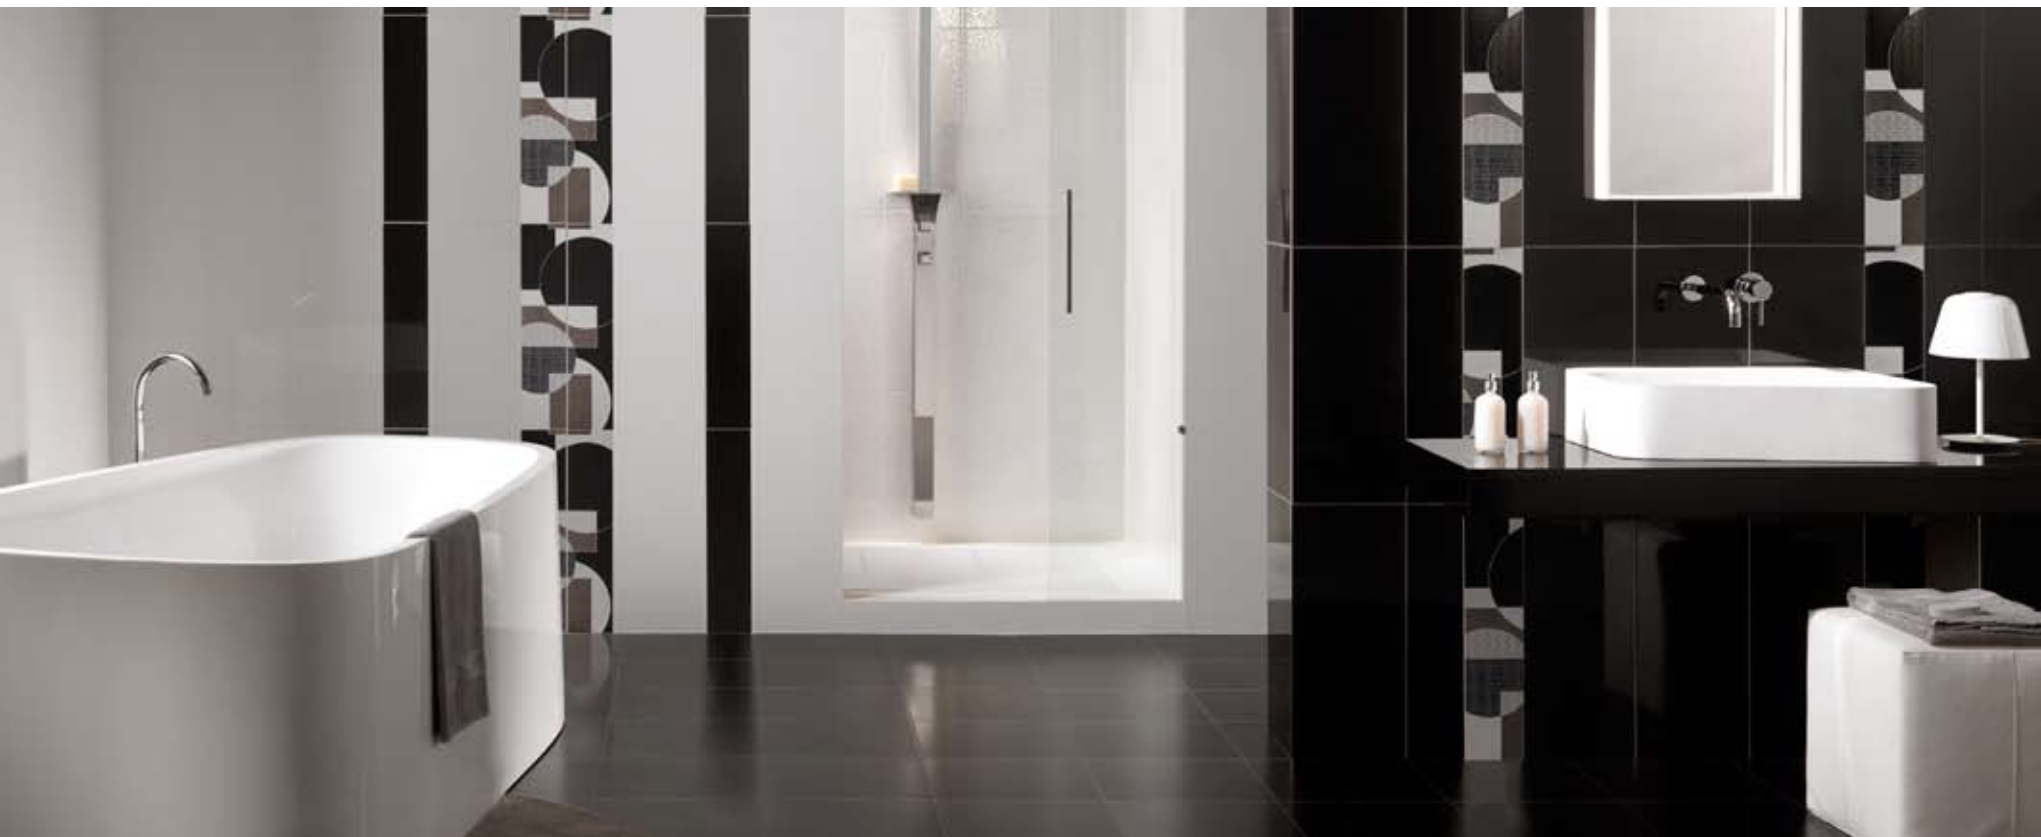

Day & night

CERAMICAMAGICA

The eternal contrast between day and night, positive and negative, ancient and modern, is encapsulated in the new Day & Night wall tile collection from Ceramica magica.
With this new collection, Ceramica Magica offers a variety of solutions for composition to suit individual taste, giving free expression to creativity in home design.

Der unvergängliche Kontrast von Tag und Nacht, positiv und negativ, antik und modern wird in der neuen Fliesenkollektion Day & Night von Ceramica Magica thematisiert.
Mit dieser neuen Kollektion bietet Ceramica Magica verschiedene, ganz nach dem eigenen Geschmack kombinierbare Lösungen. Kreative Wohnideen lassen sich somit uneingeschränkt ausleben.