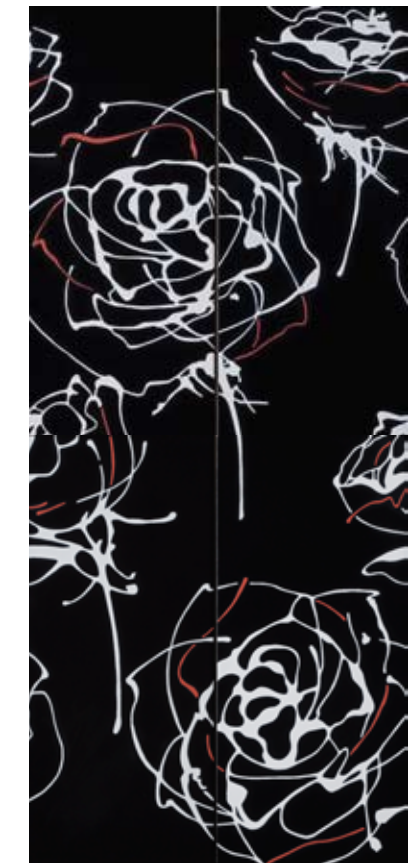

DN02DA NIGHT ROSES DECORO 50x112
(COMPOSIZIONE 4 PZ)

14

FLOORING

MAGICOGRES
GRES FINE PORCELLANATO

FLOORING

MAGICOGRES
GRES FINE PORCELLANATO