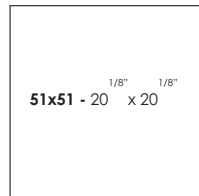

DOME

GOTHIC BROWN