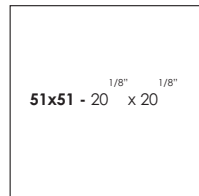

DOME

ROMAN BONE