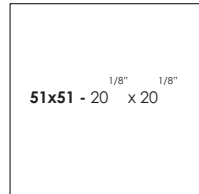

DOME

GREEK GREY